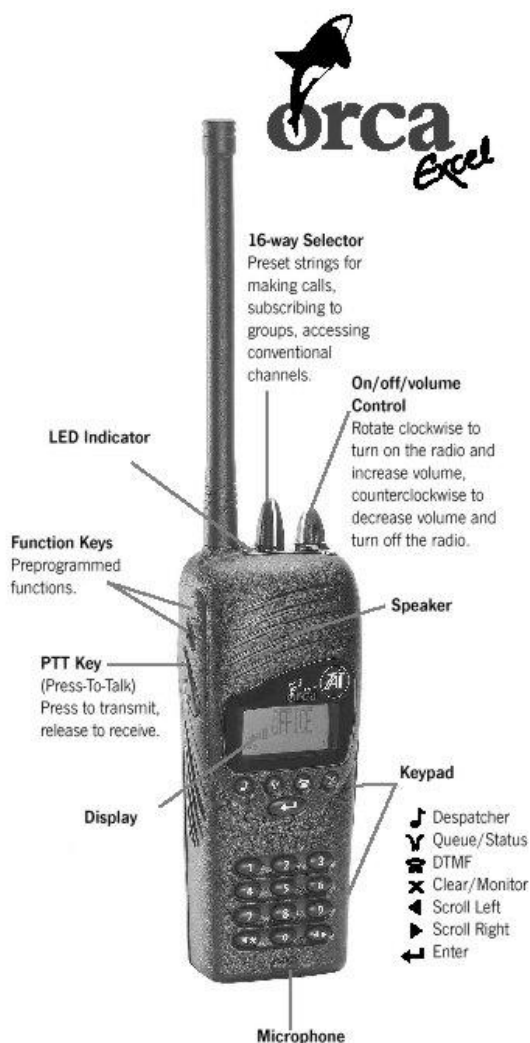

Mimořádná nabídka

Žádný zřizovací poplatek
Žádný zřizovací poplatek
Rok komunikace zdarma
Rok komunikace zdarma

Pokud objednáte radiostanici TAIT ORCA v termínu do 20. 11. 1999, získáte kompletní stanici s nabíječem a výše uvedené výhody v ceně :

13.999,- Kč + DPH

V případě zájmu kontaktujte, prosím, svého obchodního zástupce.

INFORMAČNÍ ZPRAVODAJ HROMADNÉ RADIOTELEFONNÍ SÍŤE „echoton“

ECHOTON, a.s.

28. října 248

709 00 Ostrava-Mariánské Hory

e-Mail: all@echoton.cz

Tel.: 069/662 4030

Tel.: 069/662 4031

Fax: 069/662 3071

www.echoton.cz